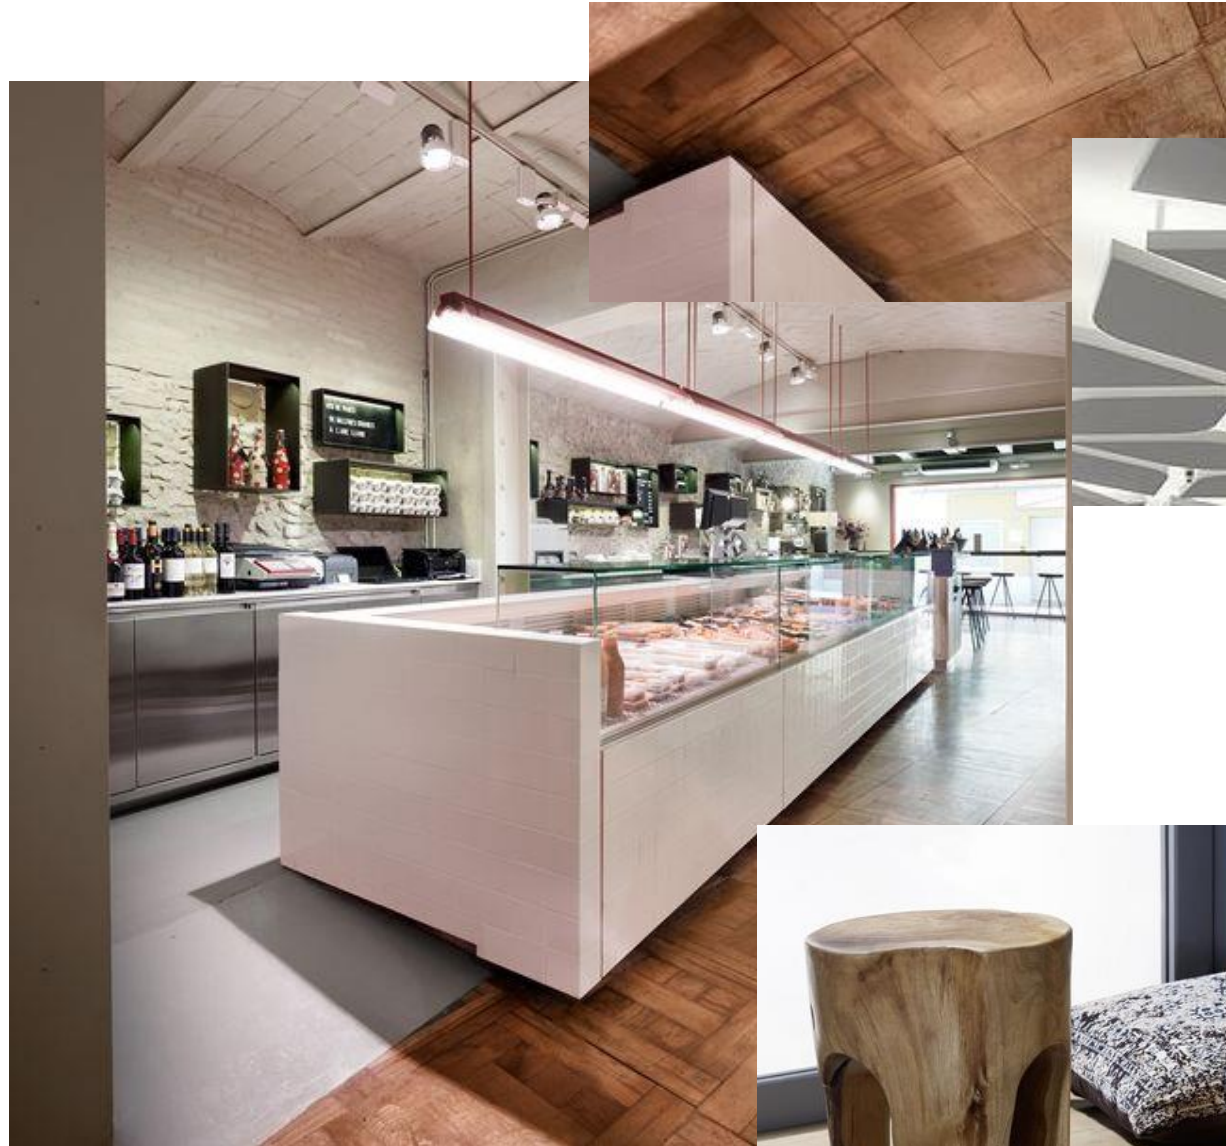

Materialkonzept Edel- Weiß

Boden und Decke aus Holz (Alter. Vintage/ Retro)

Oberhalb der Theke Deckenfeld organisch abgehängt Deckenelemente,
Wandgestaltung in Weiß, Vorwände in Massivholz

Möbel und Einrichtungsgegenstände in Weiß

Individuelle Deko Elemente

Raumkonzepte

Wettemann

Metzgerei Markus Benz Dunningen

info@raumkonzepte-rw.de
www.raumkonzepte-rw.de
0151/46730963